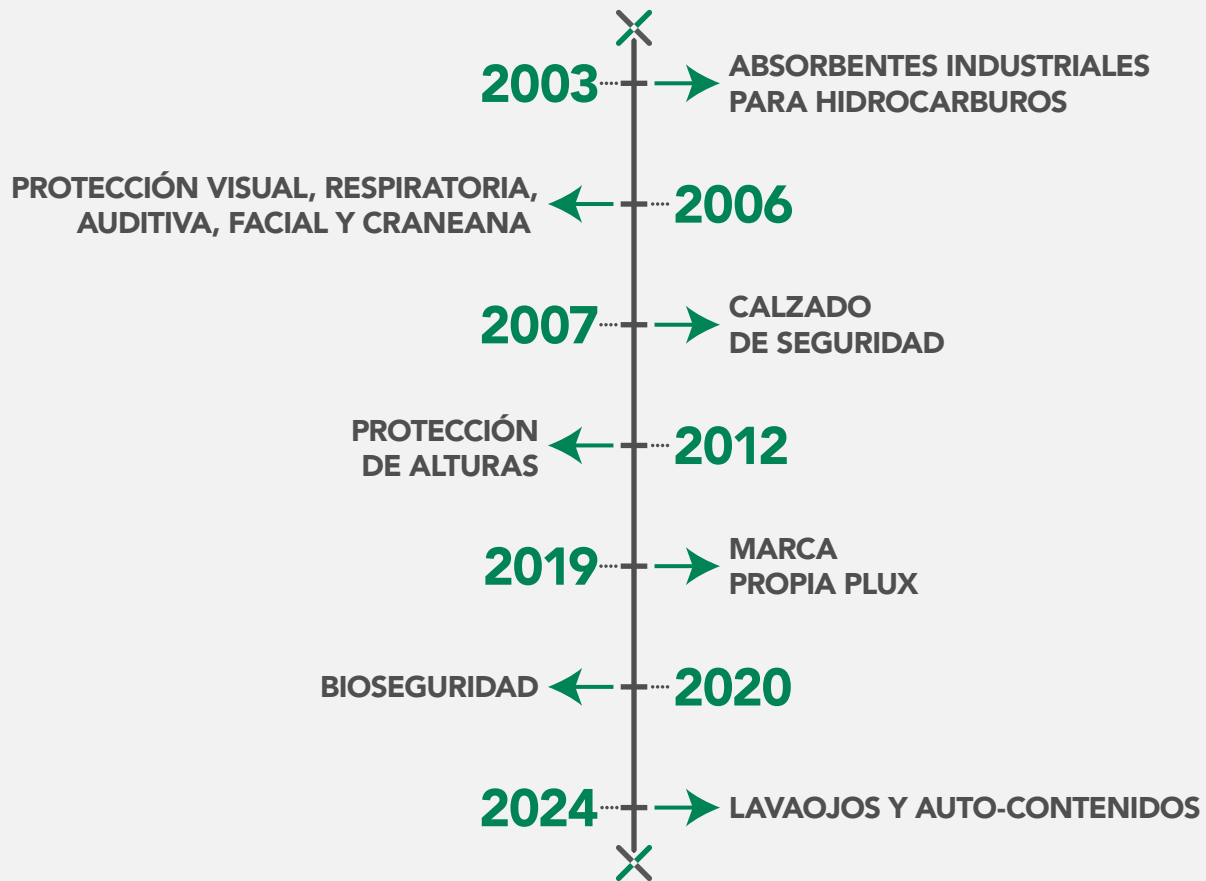

Hoy en día, somos líderes en el mercado nacional y representamos fábricas que cumplen con los más altos estándares de calidad en EPP.

Trabajamos con especialistas como Marluvas y Bompel, que se dedican al calzado de seguridad. También colaboramos estrechamente con Libus, quienes se enfocan en la protección craneana, visual y respiratoria. Confiamos en Delta Plus para suministrar equipos de altura, sujeción e izaje de carga, así como protección respiratoria, visual y facial. Para overoles de calidad, contamos con la marca Ultitec. Además, ofrecemos una amplia variedad de guantes de nitrilo, látex y poliuretano proporcionados por Plux. Por último, para trabajos con absorbentes industriales, confiamos en la confiabilidad de CEP.

VALORES

INNOVACIÓN
PASIÓN = LEALTAD
COMPROMISO
CONFIANZA

23 AÑOS DE TRAYECTORIA

LEYENDA DE PICTOGRAMAS

Industria pesada / Ligera

Industria mecánica

Industria minera

Servicios / Logística